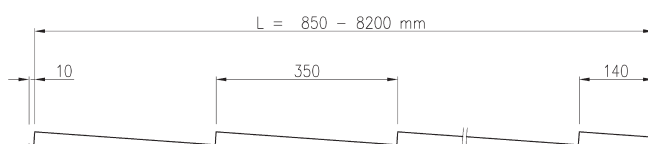

Вид сбоку

Спецификация материала

Наименование	Толщина материала (мм) (PN-EN10143)	Вес (кг/м²)	Покрытие	Минимальное количество цинка (г/м²)
Armorium™				
Premium	0,50	5,3	Pural matt	275
Plus	0,50	5,3	Purex	275

Контактная информация

ООО Руукки Украина

тел. 044 364 45 45, факс 044 364 45 46

www.ruukki-krovlya.com.ua