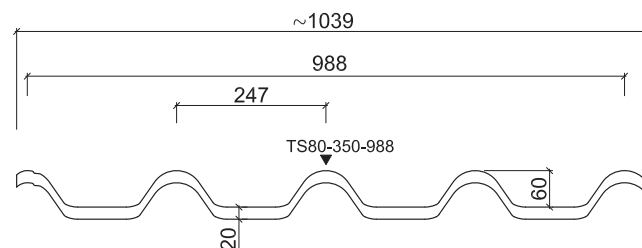

Вид спереди